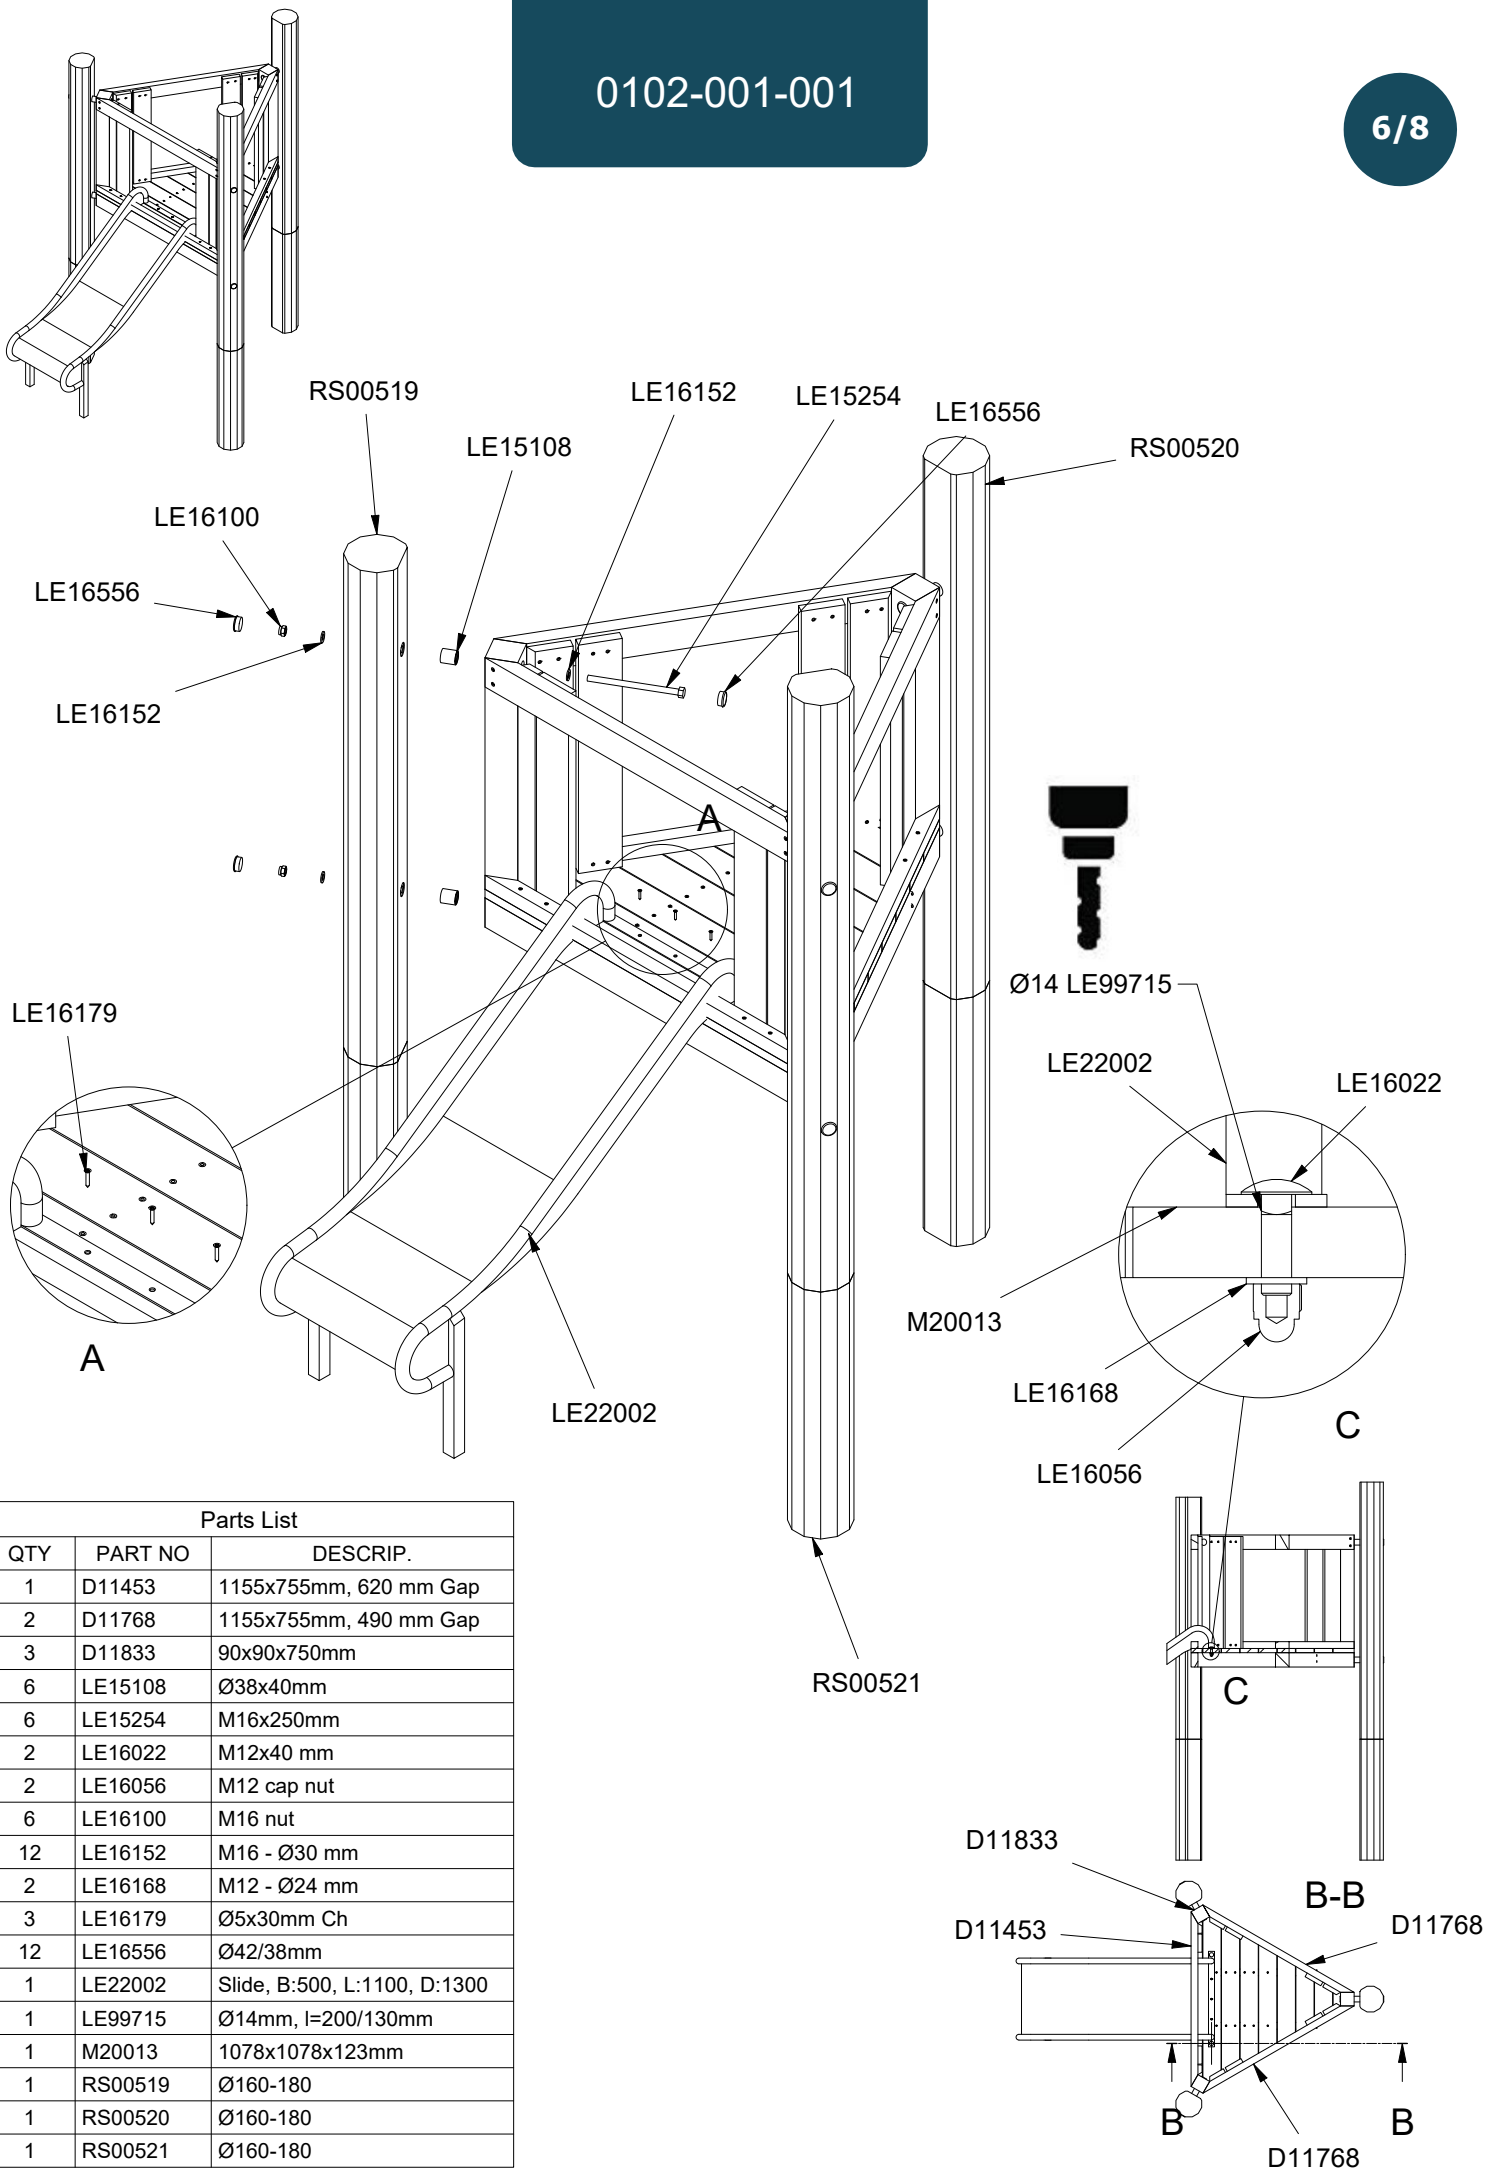

Parts List

QTY	PART NO	DESCRIP.
1	D11453	1155x755mm, 620 mm Gap
2	D11768	1155x755mm, 490 mm Gap
3	D11833	90x90x750mm
1	D11917	1170x660x120mm, Half floor
1	D41017	Stairs FH: 600
2	LE15116	L: 600mm
1	LE22002	Slide, B:500, L:1100, D:1300
1	M20013	1078x1078x123mm
2	RS00501	Ø160-180
1	RS00519	Ø160-180
1	RS00520	Ø160-180
1	RS00521	Ø160-180

Parts List		
QTY	PART NO	DESCRIP.
1	M20013	1078x1078x123mm
3	D11833	90x90x750mm
2	D11768	1155x755mm, 490 mm Gap
1	D11453	1155x755mm, 620 mm Gap
12	LE16192	5x80mm
12	LE16186	6x100 Ch

Parts List

QTY	PART NO	DESCRIP.
1	D11453	1155x755mm, 620 mm Gap
2	D11768	1155x755mm, 490 mm Gap
3	D11833	90x90x750mm
6	LE15108	Ø38x40mm
6	LE15254	M16x250mm
2	LE16022	M12x40 mm
2	LE16056	M12 cap nut
6	LE16100	M16 nut
12	LE16152	M16 - Ø30 mm
2	LE16168	M12 - Ø24 mm
3	LE16179	Ø5x30mm Ch
12	LE16556	Ø42/38mm
1	LE22002	Slide, B:500, L:1100, D:1300
1	LE99715	Ø14mm, l=200/130mm
1	M20013	1078x1078x123mm
1	RS00519	Ø160-180
1	RS00520	Ø160-180
1	RS00521	Ø160-180

Parts List		
QTY	PART NO	DESCRIP.
1	D11917	1170x660x120mm, Half floor
4	LE15108	Ø38x40mm
2	LE15250	M16x170 mm
2	LE16100	M16 nut
4	LE16152	M16 - Ø30 mm
2	LE16298	8x180/80 Dh
5	LE16556	Ø42/38mm
2	RS00501	Ø160-180

L-L

Parts List		
QTY	PART NO	DESCRIP.
1	D41017	Stairs FH: 600
2	LE15116	L: 600mm
2	LE15901	3x16, PH
1	LE15910	Name tag
2	LE16054	M10 cap nut
2	LE16077	Buttonhead 10x60mm
2	LE16156	M10-Ø20
2	LE16322	Ø8x80 Dh