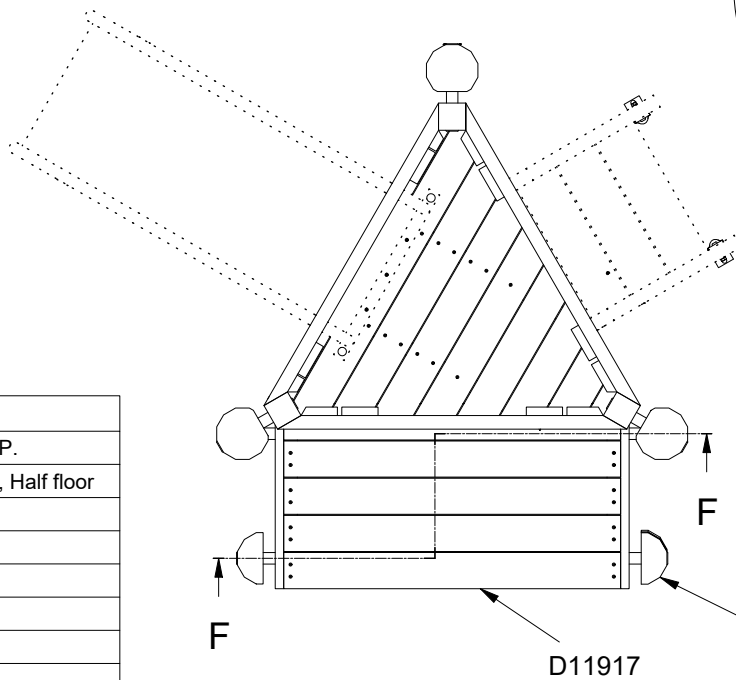

2

4h

20 m²

5,52 x 5,06 x 1,9 m

~349 kg

>C25

Ø16-18x2700 cm

60,7 kg

Parts List

QTY	PART NO	DESCRIP.
1	D11453	1155x755mm, 620 mm Gap
2	D11768	1155x755mm, 490 mm Gap
3	D11833	90x90x750mm
1	D11917	1170x660x120mm, Half floor
1	D41017	Stairs FH: 600
2	LE15116	L: 600mm
1	LE22002	Slide, B:500, L:1100, D:1300
1	M20013	1078x1078x123mm
2	RS00501	Ø160-180
1	RS00519	Ø160-180
1	RS00520	Ø160-180
1	RS00521	Ø160-180

Parts List		
QTY	PART NO	DESCRIP.
1	M20013	1078x1078x123mm
3	D11833	90x90x750mm
2	D11768	1155x755mm, 490 mm Gap
1	D11453	1155x755mm, 620 mm Gap
12	LE16192	5x80mm
12	LE16186	6x100 Ch

Parts List

QTY	PART NO	DESCRIP.
1	D11453	1155x755mm, 620 mm Gap
2	D11768	1155x755mm, 490 mm Gap
3	D11833	90x90x750mm
6	LE15108	Ø38x40mm
6	LE15254	M16x250mm
2	LE16022	M12x40 mm
2	LE16056	M12 cap nut
6	LE16100	M16 nut
12	LE16152	M16 - Ø30 mm
2	LE16168	M12 - Ø24 mm
3	LE16179	Ø5x30mm Ch
12	LE16556	Ø42/38mm
1	LE22002	Slide, B:500, L:1100, D:1300
1	LE99715	Ø14mm, l=200/130mm
1	M20013	1078x1078x123mm
1	RS00519	Ø160-180
1	RS00520	Ø160-180
1	RS00521	Ø160-180

Parts List		
QTY	PART NO	DESCRIP.
1	D11917	1170x660x120mm, Half floor
4	LE15108	Ø38x40mm
2	LE15250	M16x170 mm
2	LE16100	M16 nut
4	LE16152	M16 - Ø30 mm
2	LE16298	8x180/80 Dh
5	LE16556	Ø42/38mm
2	RS00501	Ø160-180