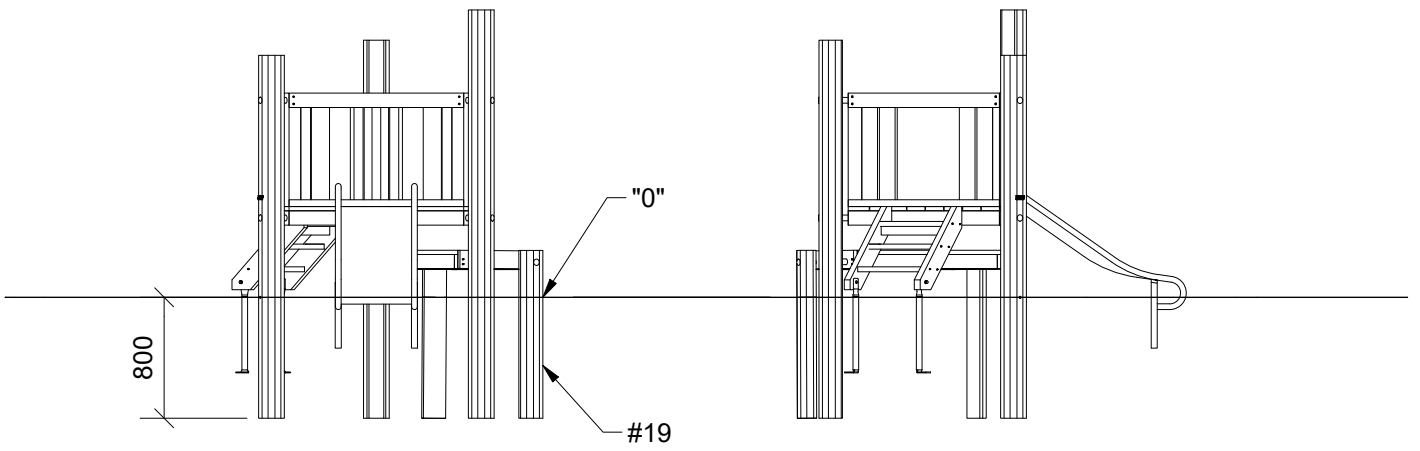

2

4h

20 m²

5,52 x 5,06 x 1,9 m

~349 kg

>C25

Ø16-18x2700 cm

60,7 kg

Parts List

QTY	PART NO	DESCRIP.
1	D11453	1155x755mm, 620 mm Gap
2	D11768	1155x755mm, 490 mm Gap
3	D11833	90x90x750mm
1	D11917	1170x660x120mm, Half floor
1	D41017	Stairs FH: 600
2	LE15116	L: 600mm
1	LE22002	Slide, B:500, L:1100, D:1300
1	M20013	1078x1078x123mm
2	RS00501	Ø160-180
1	RS00519	Ø160-180
1	RS00520	Ø160-180
1	RS00521	Ø160-180

Parts List		
QTY	PART NO	DESCRIP.
1	M20013	1078x1078x123mm
3	D11833	90x90x750mm
2	D11768	1155x755mm, 490 mm Gap
1	D11453	1155x755mm, 620 mm Gap
12	LE16192	5x80mm
12	LE16186	6x100 Ch

Parts List

QTY	PART NO	DESCRIP.
1	D11453	1155x755mm, 620 mm Gap
2	D11768	1155x755mm, 490 mm Gap
3	D11833	90x90x750mm
6	LE15108	Ø38x40mm
6	LE15254	M16x250mm
2	LE16022	M12x40 mm
2	LE16056	M12 cap nut
6	LE16100	M16 nut
12	LE16152	M16 - Ø30 mm
2	LE16168	M12 - Ø24 mm
3	LE16179	Ø5x30mm Ch
12	LE16556	Ø42/38mm
1	LE22002	Slide, B:500, L:1100, D:1300
1	LE99715	Ø14mm, l=200/130mm
1	M20013	1078x1078x123mm
1	RS00519	Ø160-180
1	RS00520	Ø160-180
1	RS00521	Ø160-180

Parts List		
QTY	PART NO	DESCRIP.
1	D11917	1170x660x120mm, Half floor
4	LE15108	Ø38x40mm
2	LE15250	M16x170 mm
2	LE16100	M16 nut
4	LE16152	M16 - Ø30 mm
2	LE16298	8x180/80 Dh
5	LE16556	Ø42/38mm
2	RS00501	Ø160-180