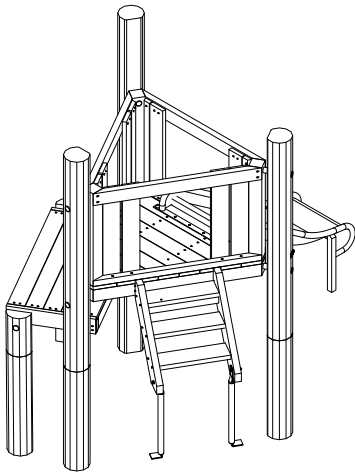

Parts List		
QTY	PART NO	DESCRIP.
1	M20013	1078x1078x123mm
3	D11833	90x90x750mm
2	D11768	1155x755mm, 490 mm Gap
1	D11453	1155x755mm, 620 mm Gap
12	LE16192	5x80mm
12	LE16186	6x100 Ch

Parts List

QTY	PART NO	DESCRIP.
1	D11453	1155x755mm, 620 mm Gap
2	D11768	1155x755mm, 490 mm Gap
3	D11833	90x90x750mm
6	LE15108	Ø38x40mm
6	LE15254	M16x250mm
2	LE16022	M12x40 mm
2	LE16056	M12 cap nut
6	LE16100	M16 nut
12	LE16152	M16 - Ø30 mm
2	LE16168	M12 - Ø24 mm
3	LE16179	Ø5x30mm Ch
12	LE16556	Ø42/38mm
1	LE22002	Slide, B:500, L:1100, D:1300
1	LE99715	Ø14mm, l=200/130mm
1	M20013	1078x1078x123mm
1	RS00519	Ø160-180
1	RS00520	Ø160-180
1	RS00521	Ø160-180

Parts List		
QTY	PART NO	DESCRIP.
1	D11917	1170x660x120mm, Half floor
4	LE15108	Ø38x40mm
2	LE15250	M16x170 mm
2	LE16100	M16 nut
4	LE16152	M16 - Ø30 mm
2	LE16298	8x180/80 Dh
5	LE16556	Ø42/38mm
2	RS00501	Ø160-180