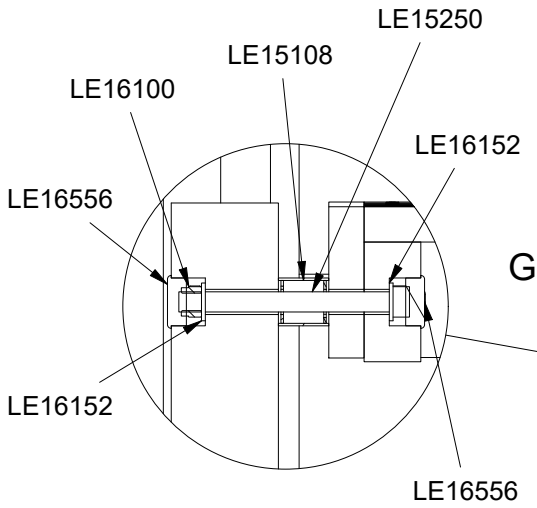

2

4h

20 m²

5,52 x 5,06 x 1,9 m

~349 kg

>C25

Ø16-18x2700 cm

60,7 kg

Parts List

QTY	PART NO	DESCRIP.
1	D11453	1155x755mm, 620 mm Gap
2	D11768	1155x755mm, 490 mm Gap
3	D11833	90x90x750mm
1	D11917	1170x660x120mm, Half floor
1	D41017	Stairs FH: 600
2	LE15116	L: 600mm
1	LE22002	Slide, B:500, L:1100, D:1300
1	M20013	1078x1078x123mm
2	RS00501	Ø160-180
1	RS00519	Ø160-180
1	RS00520	Ø160-180
1	RS00521	Ø160-180

Parts List		
QTY	PART NO	DESCRIP.
1	M20013	1078x1078x123mm
3	D11833	90x90x750mm
2	D11768	1155x755mm, 490 mm Gap
1	D11453	1155x755mm, 620 mm Gap
12	LE16192	5x80mm
12	LE16186	6x100 Ch

Parts List

QTY	PART NO	DESCRIP.
1	D11453	1155x755mm, 620 mm Gap
2	D11768	1155x755mm, 490 mm Gap
3	D11833	90x90x750mm
6	LE15108	Ø38x40mm
6	LE15254	M16x250mm
2	LE16022	M12x40 mm
2	LE16056	M12 cap nut
6	LE16100	M16 nut
12	LE16152	M16 - Ø30 mm
2	LE16168	M12 - Ø24 mm
3	LE16179	Ø5x30mm Ch
12	LE16556	Ø42/38mm
1	LE22002	Slide, B:500, L:1100, D:1300
1	LE99715	Ø14mm, l=200/130mm
1	M20013	1078x1078x123mm
1	RS00519	Ø160-180
1	RS00520	Ø160-180
1	RS00521	Ø160-180

Parts List		
QTY	PART NO	DESCRIP.
1	D11917	1170x660x120mm, Half floor
4	LE15108	Ø38x40mm
2	LE15250	M16x170 mm
2	LE16100	M16 nut
4	LE16152	M16 - Ø30 mm
2	LE16298	8x180/80 Dh
5	LE16556	Ø42/38mm
2	RS00501	Ø160-180