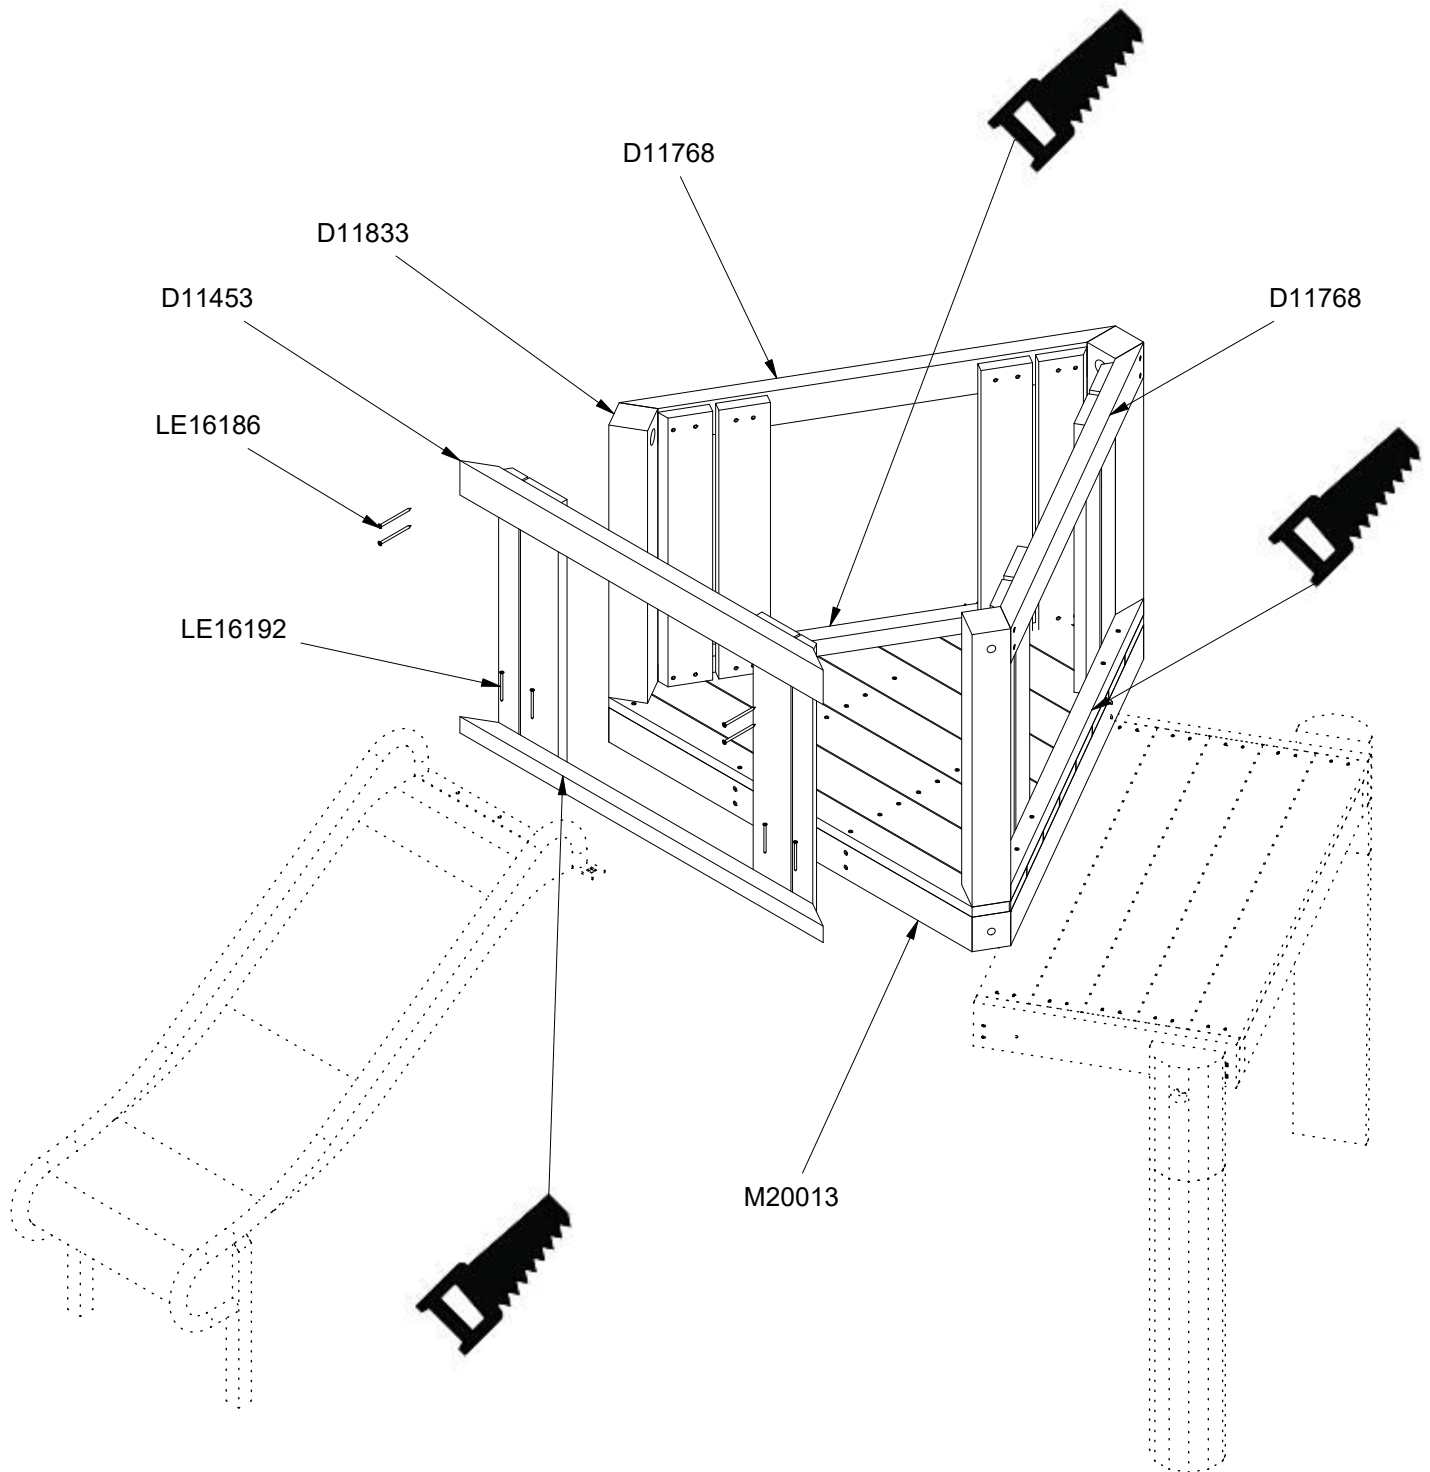

2

4h

20 m²

5,52 x 5,06 x 1,9 m

~349 kg

>C25

Ø16-18x2700 cm

60,7 kg

Parts List

QTY	PART NO	DESCRIP.
1	D11453	1155x755mm, 620 mm Gap
2	D11768	1155x755mm, 490 mm Gap
3	D11833	90x90x750mm
1	D11917	1170x660x120mm, Half floor
1	D41017	Stairs FH: 600
2	LE15116	L: 600mm
1	LE22002	Slide, B:500, L:1100, D:1300
1	M20013	1078x1078x123mm
2	RS00501	Ø160-180
1	RS00519	Ø160-180
1	RS00520	Ø160-180
1	RS00521	Ø160-180

Parts List		
QTY	PART NO	DESCRIP.
1	M20013	1078x1078x123mm
3	D11833	90x90x750mm
2	D11768	1155x755mm, 490 mm Gap
1	D11453	1155x755mm, 620 mm Gap
12	LE16192	5x80mm
12	LE16186	6x100 Ch

Parts List

QTY	PART NO	DESCRIP.
1	D11453	1155x755mm, 620 mm Gap
2	D11768	1155x755mm, 490 mm Gap
3	D11833	90x90x750mm
6	LE15108	Ø38x40mm
6	LE15254	M16x250mm
2	LE16022	M12x40 mm
2	LE16056	M12 cap nut
6	LE16100	M16 nut
12	LE16152	M16 - Ø30 mm
2	LE16168	M12 - Ø24 mm
3	LE16179	Ø5x30mm Ch
12	LE16556	Ø42/38mm
1	LE22002	Slide, B:500, L:1100, D:1300
1	LE99715	Ø14mm, l=200/130mm
1	M20013	1078x1078x123mm
1	RS00519	Ø160-180
1	RS00520	Ø160-180
1	RS00521	Ø160-180

Parts List		
QTY	PART NO	DESCRIP.
1	D11917	1170x660x120mm, Half floor
4	LE15108	Ø38x40mm
2	LE15250	M16x170 mm
2	LE16100	M16 nut
4	LE16152	M16 - Ø30 mm
2	LE16298	8x180/80 Dh
5	LE16556	Ø42/38mm
2	RS00501	Ø160-180