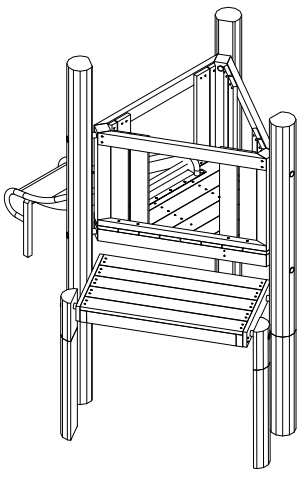

2

4h

20 m²

5,52 x 5,06 x 1,9 m

~349 kg

>C25

Ø16-18x2700 cm

60,7 kg

Parts List

QTY	PART NO	DESCRIP.
1	D11453	1155x755mm, 620 mm Gap
2	D11768	1155x755mm, 490 mm Gap
3	D11833	90x90x750mm
1	D11917	1170x660x120mm, Half floor
1	D41017	Stairs FH: 600
2	LE15116	L: 600mm
1	LE22002	Slide, B:500, L:1100, D:1300
1	M20013	1078x1078x123mm
2	RS00501	Ø160-180
1	RS00519	Ø160-180
1	RS00520	Ø160-180
1	RS00521	Ø160-180

Parts List		
QTY	PART NO	DESCRIP.
1	M20013	1078x1078x123mm
3	D11833	90x90x750mm
2	D11768	1155x755mm, 490 mm Gap
1	D11453	1155x755mm, 620 mm Gap
12	LE16192	5x80mm
12	LE16186	6x100 Ch

Parts List

QTY	PART NO	DESCRIP.
1	D11453	1155x755mm, 620 mm Gap
2	D11768	1155x755mm, 490 mm Gap
3	D11833	90x90x750mm
6	LE15108	Ø38x40mm
6	LE15254	M16x250mm
2	LE16022	M12x40 mm
2	LE16056	M12 cap nut
6	LE16100	M16 nut
12	LE16152	M16 - Ø30 mm
2	LE16168	M12 - Ø24 mm
3	LE16179	Ø5x30mm Ch
12	LE16556	Ø42/38mm
1	LE22002	Slide, B:500, L:1100, D:1300
1	LE99715	Ø14mm, l=200/130mm
1	M20013	1078x1078x123mm
1	RS00519	Ø160-180
1	RS00520	Ø160-180
1	RS00521	Ø160-180

Parts List		
QTY	PART NO	DESCRIP.
1	D11917	1170x660x120mm, Half floor
4	LE15108	Ø38x40mm
2	LE15250	M16x170 mm
2	LE16100	M16 nut
4	LE16152	M16 - Ø30 mm
2	LE16298	8x180/80 Dh
5	LE16556	Ø42/38mm
2	RS00501	Ø160-180