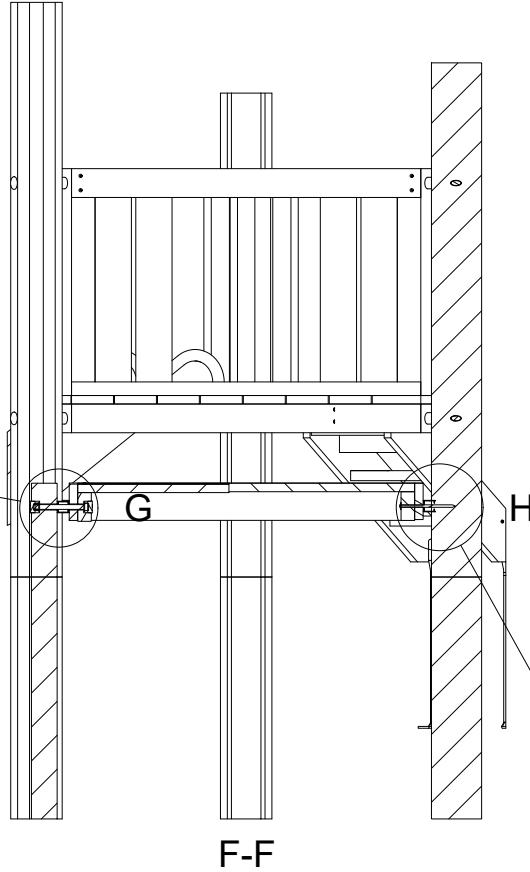

Parts List

QTY	PART NO	DESCRIP.
1	D11453	1155x755mm, 620 mm Gap
2	D11768	1155x755mm, 490 mm Gap
3	D11833	90x90x750mm
1	D11917	1170x660x120mm, Half floor
1	D41017	Stairs FH: 600
2	LE15116	L: 600mm
1	LE22002	Slide, B:500, L:1100, D:1300
1	M20013	1078x1078x123mm
2	RS00501	Ø160-180
1	RS00519	Ø160-180
1	RS00520	Ø160-180
1	RS00521	Ø160-180

Parts List		
QTY	PART NO	DESCRIP.
1	M20013	1078x1078x123mm
3	D11833	90x90x750mm
2	D11768	1155x755mm, 490 mm Gap
1	D11453	1155x755mm, 620 mm Gap
12	LE16192	5x80mm
12	LE16186	6x100 Ch

Parts List

QTY	PART NO	DESCRIP.
1	D11453	1155x755mm, 620 mm Gap
2	D11768	1155x755mm, 490 mm Gap
3	D11833	90x90x750mm
6	LE15108	Ø38x40mm
6	LE15254	M16x250mm
2	LE16022	M12x40 mm
2	LE16056	M12 cap nut
6	LE16100	M16 nut
12	LE16152	M16 - Ø30 mm
2	LE16168	M12 - Ø24 mm
3	LE16179	Ø5x30mm Ch
12	LE16556	Ø42/38mm
1	LE22002	Slide, B:500, L:1100, D:1300
1	LE99715	Ø14mm, l=200/130mm
1	M20013	1078x1078x123mm
1	RS00519	Ø160-180
1	RS00520	Ø160-180
1	RS00521	Ø160-180

Parts List		
QTY	PART NO	DESCRIP.
1	D11917	1170x660x120mm, Half floor
4	LE15108	Ø38x40mm
2	LE15250	M16x170 mm
2	LE16100	M16 nut
4	LE16152	M16 - Ø30 mm
2	LE16298	8x180/80 Dh
5	LE16556	Ø42/38mm
2	RS00501	Ø160-180

L-L

Parts List		
QTY	PART NO	DESCRIP.
1	D41017	Stairs FH: 600
2	LE15116	L: 600mm
2	LE15901	3x16, PH
1	LE15910	Name tag
2	LE16054	M10 cap nut
2	LE16077	Buttonhead 10x60mm
2	LE16156	M10-Ø20
2	LE16322	Ø8x80 Dh