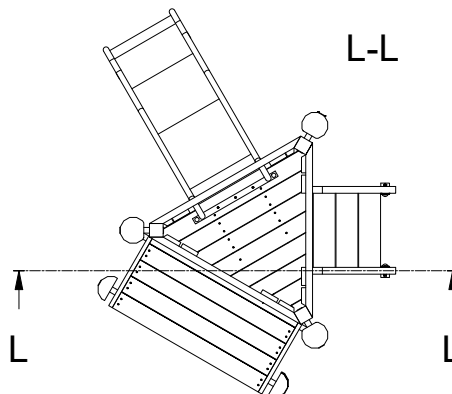

Parts List

QTY	PART NO	DESCRIP.
1	D11453	1155x755mm, 620 mm Gap
2	D11768	1155x755mm, 490 mm Gap
3	D11833	90x90x750mm
1	D11917	1170x660x120mm, Half floor
1	D41017	Stairs FH: 600
2	LE15116	L: 600mm
1	LE22002	Slide, B:500, L:1100, D:1300
1	M20013	1078x1078x123mm
2	RS00501	Ø160-180
1	RS00519	Ø160-180
1	RS00520	Ø160-180
1	RS00521	Ø160-180

Parts List		
QTY	PART NO	DESCRIP.
1	M20013	1078x1078x123mm
3	D11833	90x90x750mm
2	D11768	1155x755mm, 490 mm Gap
1	D11453	1155x755mm, 620 mm Gap
12	LE16192	5x80mm
12	LE16186	6x100 Ch

Parts List

QTY	PART NO	DESCRIP.
1	D11453	1155x755mm, 620 mm Gap
2	D11768	1155x755mm, 490 mm Gap
3	D11833	90x90x750mm
6	LE15108	Ø38x40mm
6	LE15254	M16x250mm
2	LE16022	M12x40 mm
2	LE16056	M12 cap nut
6	LE16100	M16 nut
12	LE16152	M16 - Ø30 mm
2	LE16168	M12 - Ø24 mm
3	LE16179	Ø5x30mm Ch
12	LE16556	Ø42/38mm
1	LE22002	Slide, B:500, L:1100, D:1300
1	LE99715	Ø14mm, l=200/130mm
1	M20013	1078x1078x123mm
1	RS00519	Ø160-180
1	RS00520	Ø160-180
1	RS00521	Ø160-180

Parts List		
QTY	PART NO	DESCRIP.
1	D11917	1170x660x120mm, Half floor
4	LE15108	Ø38x40mm
2	LE15250	M16x170 mm
2	LE16100	M16 nut
4	LE16152	M16 - Ø30 mm
2	LE16298	8x180/80 Dh
5	LE16556	Ø42/38mm
2	RS00501	Ø160-180

L-L

Parts List		
QTY	PART NO	DESCRIP.
1	D41017	Stairs FH: 600
2	LE15116	L: 600mm
2	LE15901	3x16, PH
1	LE15910	Name tag
2	LE16054	M10 cap nut
2	LE16077	Buttonhead 10x60mm
2	LE16156	M10-Ø20
2	LE16322	Ø8x80 Dh