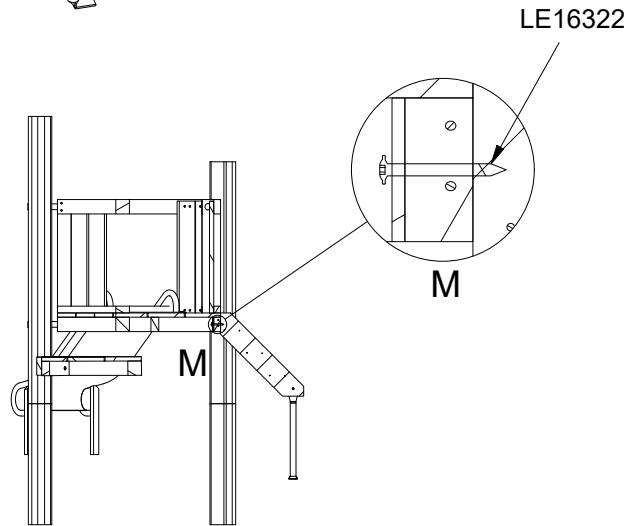

Parts List

QTY	PART NO	DESCRIP.
1	D11453	1155x755mm, 620 mm Gap
2	D11768	1155x755mm, 490 mm Gap
3	D11833	90x90x750mm
1	D11917	1170x660x120mm, Half floor
1	D41017	Stairs FH: 600
2	LE15116	L: 600mm
1	LE22002	Slide, B:500, L:1100, D:1300
1	M20013	1078x1078x123mm
2	RS00501	Ø160-180
1	RS00519	Ø160-180
1	RS00520	Ø160-180
1	RS00521	Ø160-180

Parts List		
QTY	PART NO	DESCRIP.
1	M20013	1078x1078x123mm
3	D11833	90x90x750mm
2	D11768	1155x755mm, 490 mm Gap
1	D11453	1155x755mm, 620 mm Gap
12	LE16192	5x80mm
12	LE16186	6x100 Ch

Parts List

QTY	PART NO	DESCRIP.
1	D11453	1155x755mm, 620 mm Gap
2	D11768	1155x755mm, 490 mm Gap
3	D11833	90x90x750mm
6	LE15108	Ø38x40mm
6	LE15254	M16x250mm
2	LE16022	M12x40 mm
2	LE16056	M12 cap nut
6	LE16100	M16 nut
12	LE16152	M16 - Ø30 mm
2	LE16168	M12 - Ø24 mm
3	LE16179	Ø5x30mm Ch
12	LE16556	Ø42/38mm
1	LE22002	Slide, B:500, L:1100, D:1300
1	LE99715	Ø14mm, l=200/130mm
1	M20013	1078x1078x123mm
1	RS00519	Ø160-180
1	RS00520	Ø160-180
1	RS00521	Ø160-180

Parts List		
QTY	PART NO	DESCRIP.
1	D11917	1170x660x120mm, Half floor
4	LE15108	Ø38x40mm
2	LE15250	M16x170 mm
2	LE16100	M16 nut
4	LE16152	M16 - Ø30 mm
2	LE16298	8x180/80 Dh
5	LE16556	Ø42/38mm
2	RS00501	Ø160-180

L-L

Parts List		
QTY	PART NO	DESCRIP.
1	D41017	Stairs FH: 600
2	LE15116	L: 600mm
2	LE15901	3x16, PH
1	LE15910	Name tag
2	LE16054	M10 cap nut
2	LE16077	Buttonhead 10x60mm
2	LE16156	M10-Ø20
2	LE16322	Ø8x80 Dh