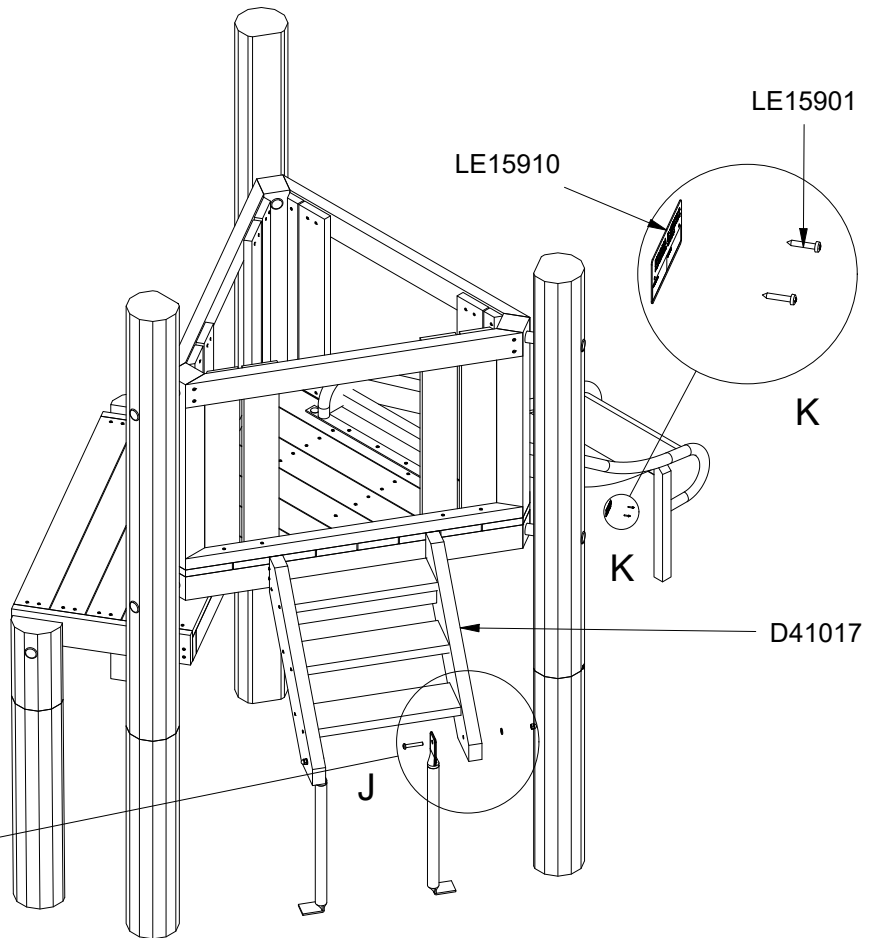

Parts List

QTY	PART NO	DESCRIP.
1	D11453	1155x755mm, 620 mm Gap
2	D11768	1155x755mm, 490 mm Gap
3	D11833	90x90x750mm
1	D11917	1170x660x120mm, Half floor
1	D41017	Stairs FH: 600
2	LE15116	L: 600mm
1	LE22002	Slide, B:500, L:1100, D:1300
1	M20013	1078x1078x123mm
2	RS00501	Ø160-180
1	RS00519	Ø160-180
1	RS00520	Ø160-180
1	RS00521	Ø160-180

Parts List		
QTY	PART NO	DESCRIP.
1	M20013	1078x1078x123mm
3	D11833	90x90x750mm
2	D11768	1155x755mm, 490 mm Gap
1	D11453	1155x755mm, 620 mm Gap
12	LE16192	5x80mm
12	LE16186	6x100 Ch

Parts List

QTY	PART NO	DESCRIP.
1	D11453	1155x755mm, 620 mm Gap
2	D11768	1155x755mm, 490 mm Gap
3	D11833	90x90x750mm
6	LE15108	Ø38x40mm
6	LE15254	M16x250mm
2	LE16022	M12x40 mm
2	LE16056	M12 cap nut
6	LE16100	M16 nut
12	LE16152	M16 - Ø30 mm
2	LE16168	M12 - Ø24 mm
3	LE16179	Ø5x30mm Ch
12	LE16556	Ø42/38mm
1	LE22002	Slide, B:500, L:1100, D:1300
1	LE99715	Ø14mm, l=200/130mm
1	M20013	1078x1078x123mm
1	RS00519	Ø160-180
1	RS00520	Ø160-180
1	RS00521	Ø160-180

Parts List		
QTY	PART NO	DESCRIP.
1	D11917	1170x660x120mm, Half floor
4	LE15108	Ø38x40mm
2	LE15250	M16x170 mm
2	LE16100	M16 nut
4	LE16152	M16 - Ø30 mm
2	LE16298	8x180/80 Dh
5	LE16556	Ø42/38mm
2	RS00501	Ø160-180

L-L

Parts List		
QTY	PART NO	DESCRIP.
1	D41017	Stairs FH: 600
2	LE15116	L: 600mm
2	LE15901	3x16, PH
1	LE15910	Name tag
2	LE16054	M10 cap nut
2	LE16077	Buttonhead 10x60mm
2	LE16156	M10-Ø20
2	LE16322	Ø8x80 Dh