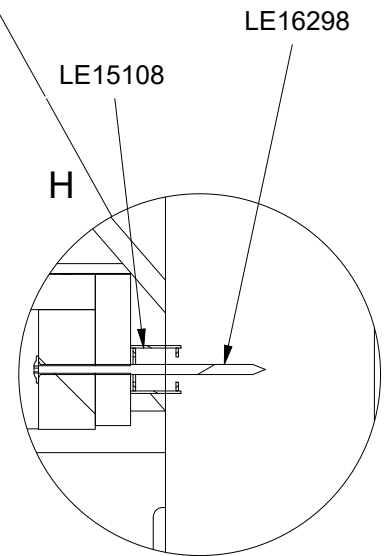

2

4h

20 m²

5,52 x 5,06 x 1,9 m

~349 kg

>C25

Ø16-18x2700 cm

60,7 kg

Parts List

QTY	PART NO	DESCRIP.
1	D11453	1155x755mm, 620 mm Gap
2	D11768	1155x755mm, 490 mm Gap
3	D11833	90x90x750mm
1	D11917	1170x660x120mm, Half floor
1	D41017	Stairs FH: 600
2	LE15116	L: 600mm
1	LE22002	Slide, B:500, L:1100, D:1300
1	M20013	1078x1078x123mm
2	RS00501	Ø160-180
1	RS00519	Ø160-180
1	RS00520	Ø160-180
1	RS00521	Ø160-180

Parts List		
QTY	PART NO	DESCRIP.
1	M20013	1078x1078x123mm
3	D11833	90x90x750mm
2	D11768	1155x755mm, 490 mm Gap
1	D11453	1155x755mm, 620 mm Gap
12	LE16192	5x80mm
12	LE16186	6x100 Ch

Parts List

QTY	PART NO	DESCRIP.
1	D11453	1155x755mm, 620 mm Gap
2	D11768	1155x755mm, 490 mm Gap
3	D11833	90x90x750mm
6	LE15108	Ø38x40mm
6	LE15254	M16x250mm
2	LE16022	M12x40 mm
2	LE16056	M12 cap nut
6	LE16100	M16 nut
12	LE16152	M16 - Ø30 mm
2	LE16168	M12 - Ø24 mm
3	LE16179	Ø5x30mm Ch
12	LE16556	Ø42/38mm
1	LE22002	Slide, B:500, L:1100, D:1300
1	LE99715	Ø14mm, l=200/130mm
1	M20013	1078x1078x123mm
1	RS00519	Ø160-180
1	RS00520	Ø160-180
1	RS00521	Ø160-180

Parts List		
QTY	PART NO	DESCRIP.
1	D11917	1170x660x120mm, Half floor
4	LE15108	Ø38x40mm
2	LE15250	M16x170 mm
2	LE16100	M16 nut
4	LE16152	M16 - Ø30 mm
2	LE16298	8x180/80 Dh
5	LE16556	Ø42/38mm
2	RS00501	Ø160-180