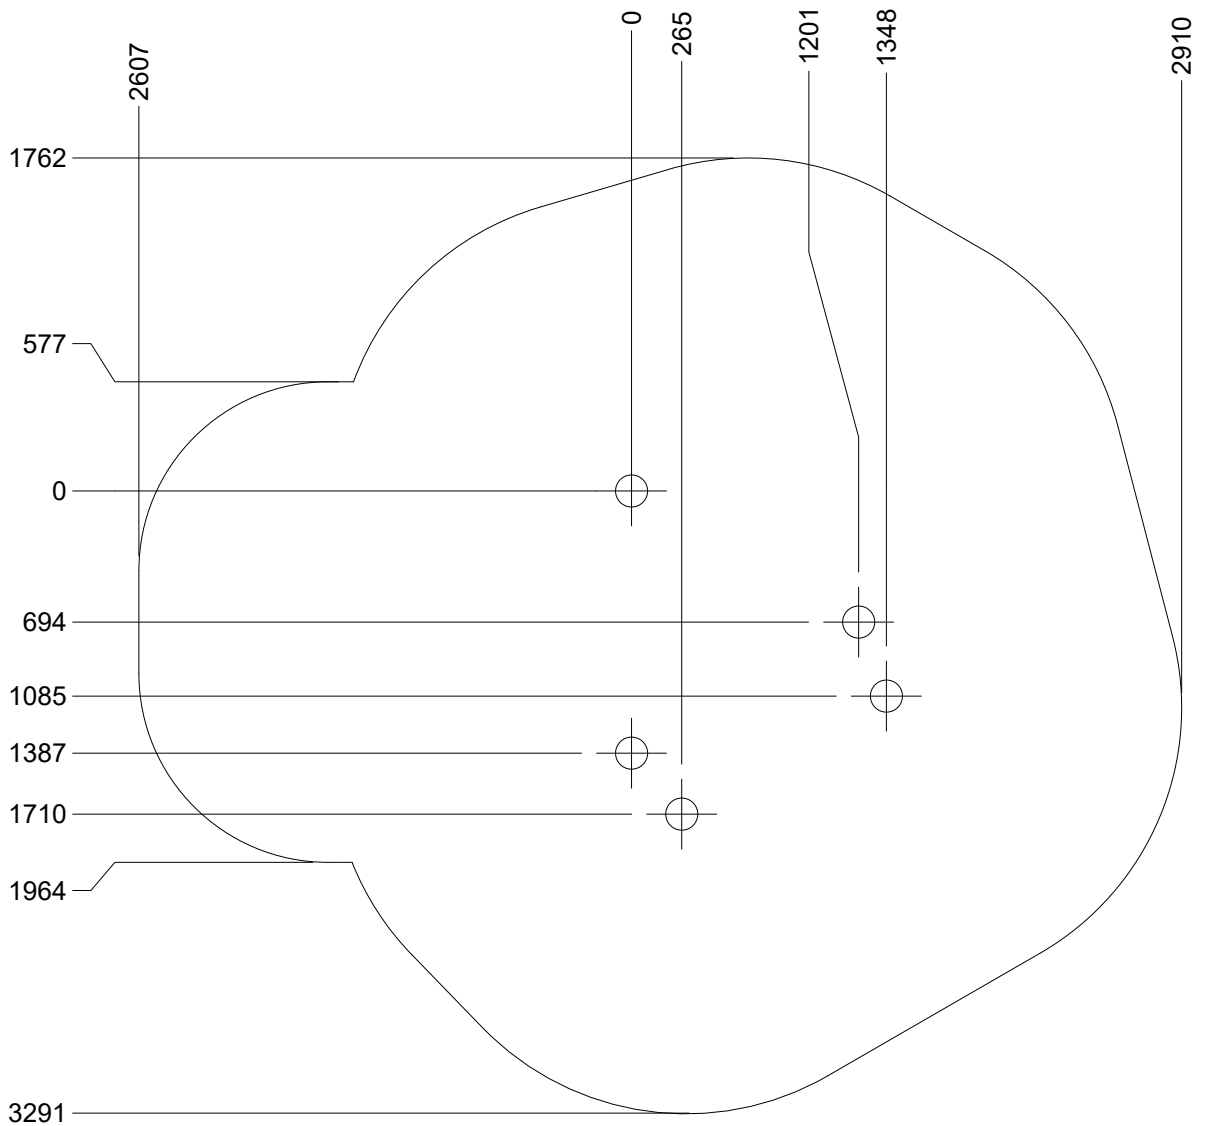

2

4h

20 m²

5,52 x 5,06 x 1,9 m

~349 kg

>C25

Ø16-18x2700 cm

60,7 kg

Parts List

QTY	PART NO	DESCRIP.
1	D11453	1155x755mm, 620 mm Gap
2	D11768	1155x755mm, 490 mm Gap
3	D11833	90x90x750mm
1	D11917	1170x660x120mm, Half floor
1	D41017	Stairs FH: 600
2	LE15116	L: 600mm
1	LE22002	Slide, B:500, L:1100, D:1300
1	M20013	1078x1078x123mm
2	RS00501	Ø160-180
1	RS00519	Ø160-180
1	RS00520	Ø160-180
1	RS00521	Ø160-180

Parts List		
QTY	PART NO	DESCRIP.
1	M20013	1078x1078x123mm
3	D11833	90x90x750mm
2	D11768	1155x755mm, 490 mm Gap
1	D11453	1155x755mm, 620 mm Gap
12	LE16192	5x80mm
12	LE16186	6x100 Ch

Parts List

QTY	PART NO	DESCRIP.
1	D11453	1155x755mm, 620 mm Gap
2	D11768	1155x755mm, 490 mm Gap
3	D11833	90x90x750mm
6	LE15108	Ø38x40mm
6	LE15254	M16x250mm
2	LE16022	M12x40 mm
2	LE16056	M12 cap nut
6	LE16100	M16 nut
12	LE16152	M16 - Ø30 mm
2	LE16168	M12 - Ø24 mm
3	LE16179	Ø5x30mm Ch
12	LE16556	Ø42/38mm
1	LE22002	Slide, B:500, L:1100, D:1300
1	LE99715	Ø14mm, l=200/130mm
1	M20013	1078x1078x123mm
1	RS00519	Ø160-180
1	RS00520	Ø160-180
1	RS00521	Ø160-180

Parts List		
QTY	PART NO	DESCRIP.
1	D11917	1170x660x120mm, Half floor
4	LE15108	Ø38x40mm
2	LE15250	M16x170 mm
2	LE16100	M16 nut
4	LE16152	M16 - Ø30 mm
2	LE16298	8x180/80 Dh
5	LE16556	Ø42/38mm
2	RS00501	Ø160-180