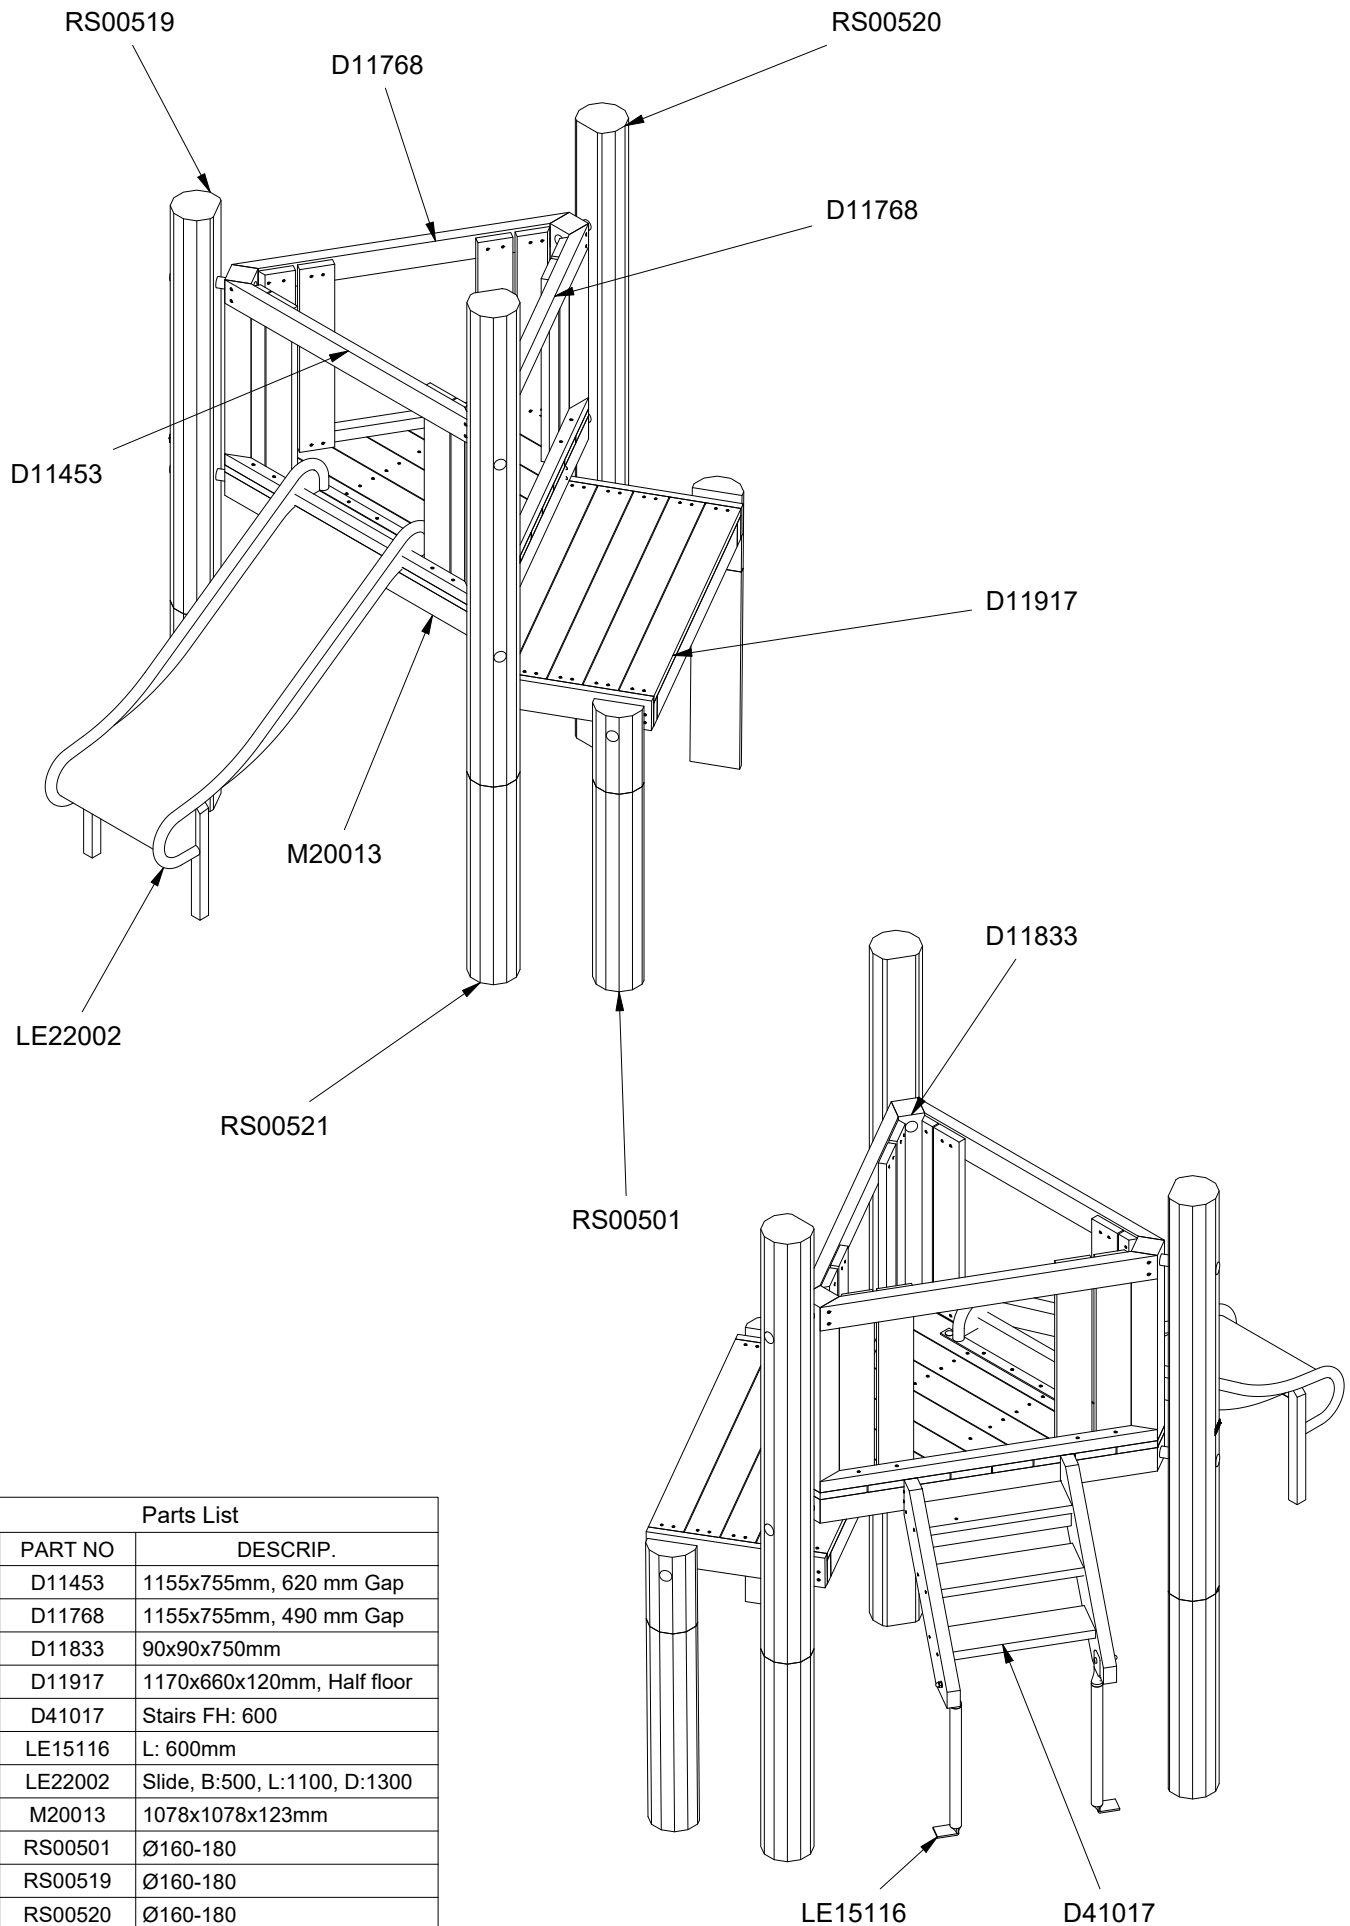

2

4h

20 m²

5,52 x 5,06 x 1,9 m

~349 kg

>C25

Ø16-18x2700 cm

60,7 kg

Parts List

QTY	PART NO	DESCRIP.
1	D11453	1155x755mm, 620 mm Gap
2	D11768	1155x755mm, 490 mm Gap
3	D11833	90x90x750mm
1	D11917	1170x660x120mm, Half floor
1	D41017	Stairs FH: 600
2	LE15116	L: 600mm
1	LE22002	Slide, B:500, L:1100, D:1300
1	M20013	1078x1078x123mm
2	RS00501	Ø160-180
1	RS00519	Ø160-180
1	RS00520	Ø160-180
1	RS00521	Ø160-180

Parts List		
QTY	PART NO	DESCRIP.
1	M20013	1078x1078x123mm
3	D11833	90x90x750mm
2	D11768	1155x755mm, 490 mm Gap
1	D11453	1155x755mm, 620 mm Gap
12	LE16192	5x80mm
12	LE16186	6x100 Ch

Parts List

QTY	PART NO	DESCRIP.
1	D11453	1155x755mm, 620 mm Gap
2	D11768	1155x755mm, 490 mm Gap
3	D11833	90x90x750mm
6	LE15108	Ø38x40mm
6	LE15254	M16x250mm
2	LE16022	M12x40 mm
2	LE16056	M12 cap nut
6	LE16100	M16 nut
12	LE16152	M16 - Ø30 mm
2	LE16168	M12 - Ø24 mm
3	LE16179	Ø5x30mm Ch
12	LE16556	Ø42/38mm
1	LE22002	Slide, B:500, L:1100, D:1300
1	LE99715	Ø14mm, l=200/130mm
1	M20013	1078x1078x123mm
1	RS00519	Ø160-180
1	RS00520	Ø160-180
1	RS00521	Ø160-180

Parts List		
QTY	PART NO	DESCRIP.
1	D11917	1170x660x120mm, Half floor
4	LE15108	Ø38x40mm
2	LE15250	M16x170 mm
2	LE16100	M16 nut
4	LE16152	M16 - Ø30 mm
2	LE16298	8x180/80 Dh
5	LE16556	Ø42/38mm
2	RS00501	Ø160-180